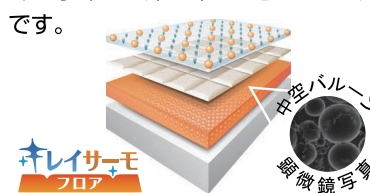

キャンペーン価格
【本体価格+取付費 ¥1,046,600円】のところ
470,000円~ ※1

※画像は実際のリフォーム後画像ではありません。

おすすめ
ポイント
3

断熱効果で、
最後のひとりまであたたかい!

浴槽保温材と保温組フタで、浴槽内の温度変化は4時間後で-2.5℃以下。
最後のひとりまであたたかく入れる浴槽です。

サーモバスS

中空バルーンを含む独自の断熱層で、寒い季節でも床が冷たく感じにくい床です。

おすすめ
ポイント
1

カビや水アカ汚れを防いで
お掃除がしやすいお風呂に!

掃除をラクにする工夫がいっぱいのユニットバスルームです。

とるピカ
スリムカウンター

カウンターをカンタンに外してお掃除できます。

キレイドア

カビやすい浴室側のパッキンをなくしたドア。

キレイ浴槽

防污クリア層で水アカ汚れを防ぐ人造大理石浴槽。

キレイサマーフロア

スポンジが溝の奥まで届きやすい床面状。

くるりんポイ排水口

排水でうずを起こして洗浄する排水口。

おすすめ
ポイント
2

リフォーム前とサイズは同じでも
ぐんとゆったり!

浴槽の底面を最大限に拡張し、限られた広さでも充分くつろげるようアームレストを採用するなど広さを感じられる浴槽形状です。