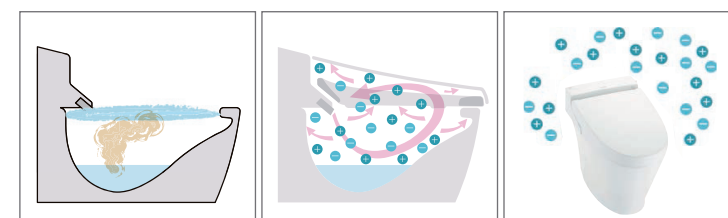

※画像は実際のリフォーム後画像ではありません。

おすすめ
ポイント
1

**空間がひろびろ使える
世界最小*タンクレストイレ**

従来のタンク付トイレよりも
奥行が140mm短いタンクレス。

※2016年10月現在、便器前寸法(シャワートイレ型において)
サティスSタイプ 床排水タイプは670mmとなります。

おすすめ
ポイント
2

**ニオイや菌が気にならない
トイレがにおわない場所に!**

ニオイの原因を便器内でしっかり解決。便器内に気流を発生、循環させて、ニオイを便器の外に漏らしません。しかも、くまなく強力に脱臭します。

エアシールド脱臭

空気の間をふたをしてニオイをもらさずしっかり脱臭。不快なニオイを残しません。

鉢内除菌

便座裏や便器内の隅々までプラスマクラスターイオンが行きわたり見えないところまで、まるごと除菌します。

ルームリフレ

設定時間にフタが自動で開き、トイレ空間にプラスマクラスターイオンが拡散。脱臭剤との相乗効果でニオイを消臭。

■S8、S6グレードに対応

おすすめ
ポイント
3