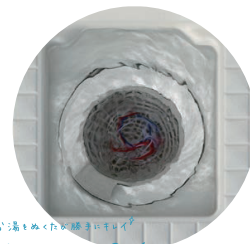

キャンペーン価格
【本体価格+取付費 ¥1,046,600円】のところ
470,000円~ ※1

※画像は実際のリフォーム後画像ではありません。

おすすめ
ポイント
3

断熱効果で、
最後のひとりまであたたかい!

浴槽保温材と保温組フタで、浴槽内の温度変化は4時間後で-2.5℃以下。
最後のひとりまであたたかく入れる浴槽です。

サーモバスS

中空バルーンを含む独自の断熱層で、寒い季節でも床が冷たく感じにくい床です。

おすすめ
ポイント
1

カビや水アカ汚れを防いで
お掃除がしやすいお風呂に!

掃除をラクにする工夫がいっぱいのユニットバスルームです。

とるピカ
スリムカウンター

カウンターをカンタンに外してお掃除できます。

キレイドア

カビやすい浴室側のパッキンをなくしたドア。

キレイ浴槽

防污クリア層で水アカ汚れを防ぐ人造大理石浴槽。

キレイサマーフロア

スポンジが溝の奥まで届きやすい床面状。

くるりんポイ排水口

排水でうずを起こして洗浄する排水口。

おすすめ
ポイント
2

リフォーム前とサイズは同じでも
ぐんとゆったり!

浴槽の底面を最大限に拡張し、限られた広さでも充分くつろげるようアームレストを採用するなど広さを感じられる浴槽形状です。