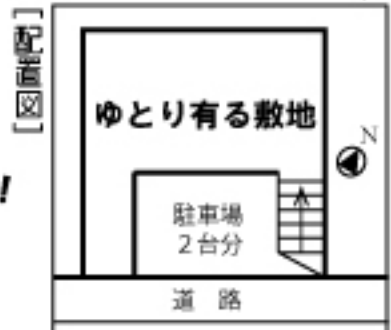

TEL 0465-62-1616

711-ダイヤル 0120-621617

湯河原町土肥5-3-7 FAX 64-1902

URL <http://www.scliving.co.jp>

*掲載物件は全て媒介物件です。 広告有効期限 平成25年11月30日迄

モバイルサイトはこちらから

売地・鍛冶屋 1,190万円

所在/湯河原町鍛冶屋
交通/湯河原駅バス10分
「鍛冶屋」徒歩1分
土地/約165㎡ (49.91坪)
地目/畑
用途地域/無指定地域
建ぺい率/60% 容積率/200%

★周辺は緑が多く、安らげる環境です！
★カースペースはたっぷり2台分をご用意！

●自由設計の家
夢のマイホームを
現実に見せてみませんか！

<参考間取り>

1階平面図
2階平面図

<床面積>	
1階	52.17㎡ (15.78坪)
2階	48.02㎡ (14.52坪)
合計	100.19㎡ (30.30坪)

建築についても
お気軽にご相談下さい

★造成完了済で、給排水
管引込みも完了済です！
★すぐに建物の建築を
行って頂きます！