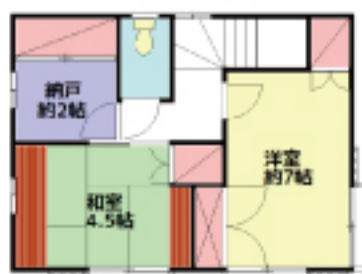

新着売買物件のご紹介!

戸建
吉浜

1,280
万円

【配置図】

2階からの眺望

和室

リビング

お庭

【間取り】

↑1階
→2階

※2階から海を望める戸建です!
※お庭付なので、バーベキューもお楽しみいただけます!

所在:湯河原町吉浜
交通:真鶴駅バス6分
「白沼田」徒歩1分
間取り:3SLDK
土地面積:145.35㎡
延床面積:84.21㎡
構造:木造2階建
築年数:昭和55年11月

戸建
鍛冶屋 1,350
万円

※15帖あるLDKは、南向きの広い窓から光をたくさん取り込めます♪
※4部屋あり、お子さんのいるご家族にぴったりの間取りとなっています♪
※雨に濡れない地下車庫付です♪

所在:湯河原町鍛冶屋
交通:湯河原駅バス5分
「嵯峨沢」徒歩4分
間取り:4LDK
土地面積:131.20㎡
延床面積:105.76㎡
構造:木造2階建
築年数:平成6年7月

タッチパネル、取り付けました!!!

お好きな時に
お好きなだけ!!
画面にタッチで
簡単に物件検索♪

↑当社駐車場側に設置されてます♪
是非タッチしにお越しください♪

更に、、、
☆条件を絞っての検索も可能です!
☆物件情報の印刷も可能です!
☆モバイルサイトから閲覧可能です!