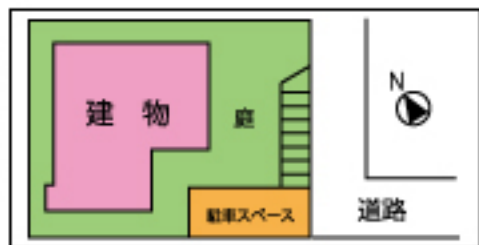

新着売買物件のご紹介!

戸建
吉浜

1,280
万円

【配置図】

2階からの眺望

和室

リビング

お庭

【間取り】

↑1階
→2階

※2階から海を望める戸建です!
※お庭付なので、バーベキューもお楽しみいただけます!

所在:湯河原町吉浜
交通:真鶴駅バス6分
「白沼田」徒歩1分
間取り:3SLDK
土地面積:145.35㎡
延床面積:84.21㎡
構造:木造2階建
築年数:昭和55年11月

戸建
鍛冶屋 1,350
万円

※15帖あるLDKは、南向きの広い窓から光をたくさん取り込めます♪
※4部屋あり、お子さんのいるご家族にぴったりの間取りとなっています♪
※雨に濡れない地下車庫付です♪

所在:湯河原町鍛冶屋
交通:湯河原駅バス5分
「嵯峨沢」徒歩4分
間取り:4LDK
土地面積:131.20㎡
延床面積:105.76㎡
構造:木造2階建
築年数:平成6年7月

タッチパネル、取り付けました!!!

お好きな時に
お好きなだけ!!
画面にタッチで
簡単に物件検索♪

↑当社駐車場側に設置されてます♪
是非タッチしにお越しください♪

更に、、、
☆条件を絞っての検索も可能です!
☆物件情報の印刷も可能です!
☆モバイルサイトから閲覧可能です!