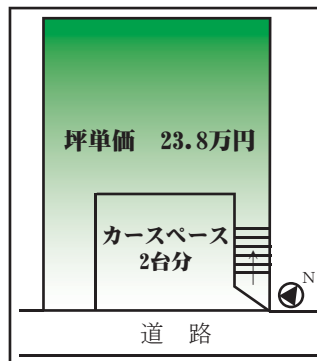

新規物件

城堀・戸建

3,580万円

所在:湯河原町城堀
交通:湯河原駅徒歩9分
間取り:3LDK
土地面積:233.7㎡(70.69坪)
延床面積:103.2㎡(31.21坪)
構造:木造2階建
築年数:平成21年8月

- 築後5年で室内外ともに大変綺麗な戸建です!
- 窓の広いリビングには♪キラッと陽の光が入り明るいです!

陽当り良好

鍛冶屋・土地

1,190万円

- 造成完了済で、2台分のカースペース付です!
- 南向きで自然豊かなくつろげる環境です!

所在:湯河原町鍛冶屋
交通:湯河原駅バス10分徒歩1分
土地面積:165㎡(49.91坪)
用途地域:無指定地域
建ぺい率:60% 容積率:200%
地目:畑 現況:更地

利便性の良いエリア

中央3・土地

1,600万円

- 生活便の良好な中央地区です!
- 近隣にスーパー、コンビニ等が点在しています!

床面積
46.27㎡
(13.99坪)

所在:湯河原町中央3丁目
交通:湯河原駅徒歩13分
土地面積:126.24㎡(38.18坪)
用途地域:第1種住居地域
建ぺい率:60% 容積率:200%
地目:宅地 現況:上物有

賃貸

一戸建ての賃貸物件を新規募集致します!

- 陽当たり良好で自然に囲まれた閑静な環境です!

- 全室にエアコン完備しています!

賃料 95,000円/月

- お庭もあるのでガーデニングもお楽しみいただけます!

所在:湯河原町鍛冶屋
交通:湯河原駅バス6分徒歩3分
間取り:4LDK
敷金:2ヶ月 礼金:無し
構造:木造2階建
築年数:平成13年10月
専有面積:92.73㎡
駐車場:敷地内に有