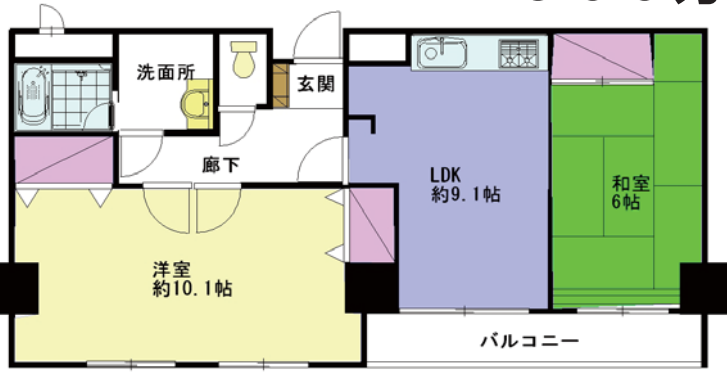

湯河原町土肥5-3-7 FAX 64-1902

URL <http://www.scliving.co.jp>

モバイル版はこちらから

土肥4丁目 ライオンズマンション 湯河原

◇ 湯河原駅から徒歩6分! **2LDK**
 ◇ 室内リフォーム済! **900万円**
 ◇ 明るく開放感のあるお部屋!

一物件概要

所在: 湯河原町土肥4丁目
 交通: 湯河原駅徒歩6分
 専有面積: 64.68㎡ (19.56坪)
 バルコニー面積: 5.40㎡ (1.63坪)
 築年数: 平成元年3月
 構造: SRC造・RC造地下1階付9階建
 管理費: 15,520円/月
 修繕積立金: 12,940円/月

売地 宮上 1,300万円

所在: 湯河原町宮上
 交通: 湯河原駅バス7分停歩1分
 土地面積: 243.75㎡ (73.73坪)
 地目: 宅地・山林
 用途地域: 商業地域
 建ぺい率: 80% 容積率: 400%

売地 宮上 1,750万円

所在: 湯河原町宮上
 交通: 湯河原駅バス10分停歩15分
 土地面積: 1,559㎡ (471.59坪)
 地目: 宅地
 用途地域: 無指定
 建ぺい率: 50% 容積率: 100%

マンション 宮上 630万円

所在: 湯河原町宮上
 交通: 湯河原駅バス15分停歩10分
 専有面積: 89.88㎡ (27.18坪)
 バルコニー面積: 13.40㎡ (4.05坪)
 用途地域: 商業地域
 管理費: 45,840円/月
 修繕積立金: 9,670円/月
 プリンスハイム湯河原

マンション 中央1 950万円

所在: 湯河原町中央1丁目
 交通: 湯河原駅徒歩12分
 専有面積: 58.77㎡ (17.77坪)
 バルコニー面積: 5.84㎡ (1.76坪)
 用途地域: 商業地域
 管理費: 16,120円/月
 修繕積立金: 7,632円/月
 湯河原ロイヤルハイツ