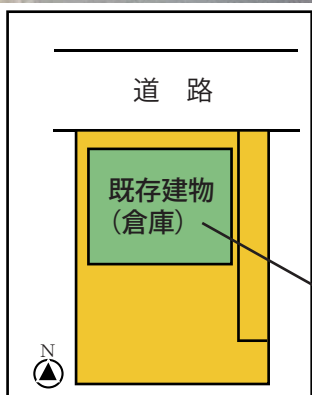

- 造成完了済で、2台分のカースペース付です!
- 南向きで自然豊かなくつろげる環境です!

所在:湯河原町鍛冶屋
交通:湯河原駅バス10分徒歩1分
土地面積:165㎡(49.91坪)
用途地域:無指定地域
建ぺい率:60% 容積率:200%
地目:畑 現況:更地

利便性の良いエリア

中央3・土地

1,600万円

- 生活便の良好な中央地区です!
- 近隣にスーパー、コンビニ等が点在しています!

床面積
46.27㎡
(13.99坪)