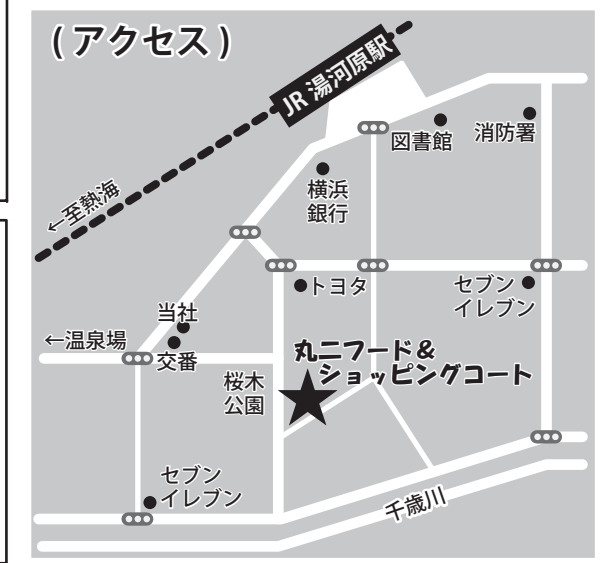

Maruniフード & ショッピングコート リニューアル Open!!

New Flower Shop
7月3日 Open!!

華屋
ka ya

営業時間 10:00 ~ 18:30

New フレンチレストラン
7月27日 Open!!

ビストロ タブシエ
Bistro le tablier du chef

ランチ 11:00 ~ 14:00(L.O)
ディナー 17:00 ~ 21:00(L.O)

★ Maruniフード&ショッピングコートに
「Flower Shop」と「フランス料理」のお店が
新たにオープンしました!!

Maruniフード&ショッピングコート
湯河原町土肥 4-8-14
駐車場完備
JR 東海道線湯河原駅徒歩 7分