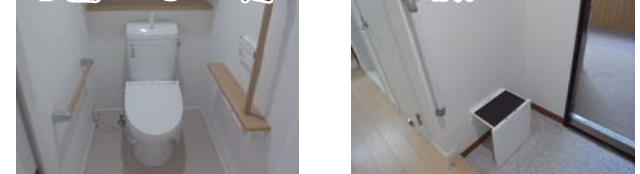

広告有効期限：平成 30 年 10 月 10 日

LIXILグループ不動産チェーン

LIXIL

株式会社 エス・シーリビング

【宅建業】神奈川県知事(6)第21188号【建設業】神奈川県知事許可(般-26)第63661号
【賃貸住宅管理業】国土交通大臣(2)第1521号(公社)首都圏不動産公正取引協議会加盟

笑顔でつなぐ地域のパートナー

フリーダイヤル: 0120-621617
TEL: 0465-62-1616
FAX: 64-1902 湯河原町土肥 5-3-7
URL: <http://www.scliving.co.jp>

*上記金額について

- ①製品本体以外の取付工事費、オプション品、既存品撤去、配管・配線接続費、内装費等の工事費用は別途となります。
- ②フローリングについては当社指定品、処分費等については別途となります。
- ③画像は実際のリフォーム後の画像ではありません。
- ④予告無く仕様が変更になる事がありますので予め承知おき下さい。
- ④金額は全て税別となります。