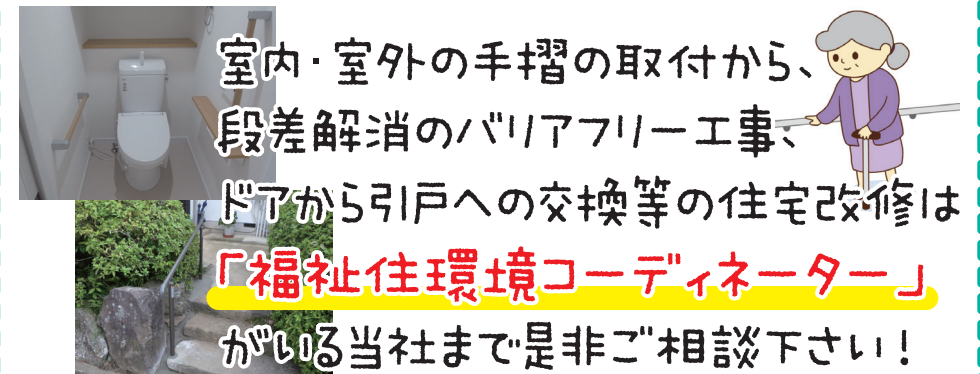

### ★洗面化粧台リフォーム★

戸建やマンションの洗面化粧台の  
リニューアルはいかがですか！

LIXIL 洗面化粧台 Piara  
間口 750mm ピアラ

本体セット価格  
希望小売価格 253,000 円のところ

**139,150 円～**

ピアラがリニューアル  
して新登場！

365日、キレイとラクと楽しさを。  
身支度や家事が、もっとしやすくなるだけでなく、  
あなたの毎日が楽しくなるワクワク感も与えます。  
さあ、あなたもピアラと新しい暮らしを始めませんか。

LIXIL 新登場！！  
間口 500mm サイズ

洗面化粧台 Piara  
本体セット価格  
希望小売価格 155,000 円のところ

**69,750 円～**

LIXIL 洗面化粧台 oft  
間口 750mm オフト

本体セット価格  
希望小売価格 190,000 円のところ

**76,000 円～**

LIXIL 洗面化粧台  
間口 600mm

本体セット価格 oft オフト  
希望小売価格 117,500 円のところ

**47,000 円～**

当社  
施工例

新築・建替え住宅ローンや  
リフォームローンもお問合せ下さい！

LIXIL 長期保証サービスパック (無料) などの特典が付いた  
**LIXIL フラット 35** もご用意しております！

介護保険を利用した  
介護リフォームは当社まで！！

LIXILグループ不動産チェーン

LIXIL

株式会社 **エス・シーリビング**