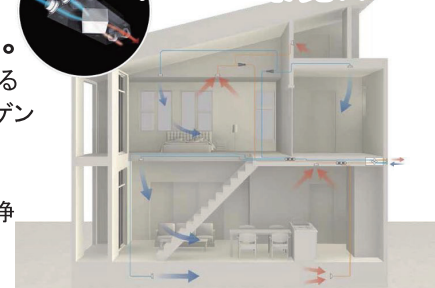

SW LIXIL × SC Living

「快適」「健康」「省エネ」「安心」
スーパーウォール工法

高性能で高耐久、安心して
長く暮らせる
「モノコック構造」

木造最高壁倍率 5倍を実現。

★温熱環境★

リビング 23℃、トイレ 20℃
家の中の温度差が少ない暮らしを。
冬のリビング、エアコンで快適な室内も、廊下や
トイレは寒く感じるのではないのでしょうか。この温度
差は、暮らしの快適性を損ねるだけではなく、ご家
族の健康にも影響を及ぼします。そんな、家の中
の温度差を少なくするには、住まいの気密・断熱
性能を高めることが大切なのです。

★空気環境★

計画換気システムで
24時間、健やかな空気を保つ。

近年は、PM2.5（微小粒子状物質）などによる
大気汚染、カビ・ダニ、花粉といったアレルギー
の対策など、空気環境に注目が集まる中で、
住まい全体の通風等、計画的な換気に目を
向けることも必要です。室内の空気環境を清浄
化することは、ご家族の健康のために重要な
ポイントです。

広告有効期限：令和元年9月10日

No.458

LIXILグループ不動産チェーン