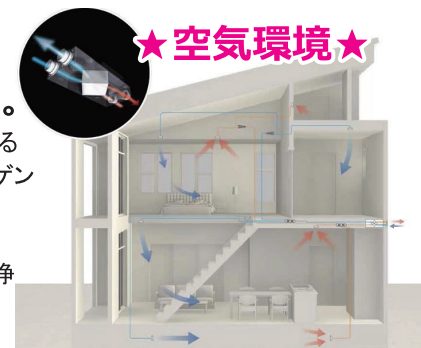

当社  
 施工例

マンションや  
 賃貸物件におススメ！

<オプション商品>

寒い季節も安心！  
 入浴前のあたたかさも大切！

☀️換気乾燥暖房機  
 ☀️洗面室暖房機

※写真はイメージです。

SW LIXIL × SC Living  
 SUPER WALL

「快適」「健康」「省エネ」「安心」  
 スーパーウォール工法  
 高性能で高耐久、安心して  
 長く暮らせる  
 「モノコック構造」

木造最高壁倍率 5倍を実現。

★温熱環境★

リビング 23℃、トイレ 20℃  
 家の中の温度差が少ない暮らしを。  
 冬のリビング、エアコンで快適な室内も、廊下や  
 トイレは寒く感じるのではないのでしょうか。この温度  
 差は、暮らしの快適性を損ねるだけではなく、ご家  
 族の健康にも影響を及ぼします。そんな、家の中  
 の温度差を少なくするには、住まいの気密・断熱  
 性能を高めることが大切なのです。

計画換気システムで  
 24時間、健やかな空気を保つ。

近年は、PM2.5(微小粒子状物質)などによる  
 大気汚染、カビ・ダニ、花粉といったアレルギー  
 の対策など、空気環境に注目が集まる中で、  
 住まい全体の通風等、計画的な換気に目を  
 向けることも必要です。室内の空気環境を清浄  
 化することは、ご家族の健康のために重要な  
 ポイントです。

★空気環境★

広告有効期限：令和2年1月10日