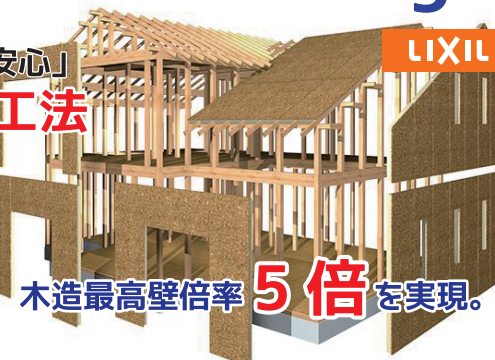

木造最高壁倍率 5倍を実現。

★温熱環境★

リビング 23℃、トイレ 20℃  
 家の中の温度差が少ない暮らしを。  
 冬のリビング、エアコンで快適な室内も、廊下や  
 トイレは寒く感じるのではないのでしょうか。この温度  
 差は、暮らしの快適性を損ねるだけではなく、ご家  
 族の健康にも影響を及ぼします。そんな、家の中  
 の温度差を少なくするには、住まいの気密・断熱  
 性能を高めることが大切なのです。