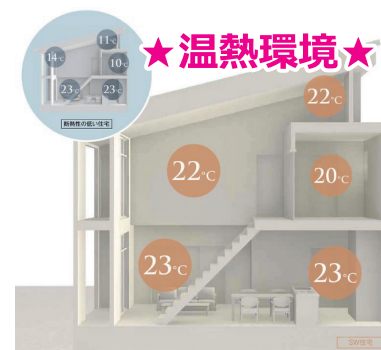

当社  
 施工例

マンションや  
 賃貸物件におススメ！

<オプション商品>

寒い季節も安心！  
 入浴前のあたたかさも大切！

☀️換気乾燥暖房機  
 ☀️洗面室暖房機

※写真はイメージです。

SW LIXIL × SC Living  
 SUPER WALL

「快適」「健康」「省エネ」「安心」  
 スーパーウォール工法  
 高性能で高耐久、安心して  
 長く暮らせる  
 「モノコック構造」

木造最高壁倍率 5倍を実現。

★温熱環境★

リビング 23℃、トイレ 20℃  
 家の中の温度差が少ない暮らしを。  
 冬のリビング、エアコンで快適な室内も、廊下や  
 トイレは寒く感じるのではないのでしょうか。この温度  
 差は、暮らしの快適性を損ねるだけではなく、ご家  
 族の健康にも影響を及ぼします。そんな、家の中  
 の温度差を少なくするには、住まいの気密・断熱  
 性能を高めることが大切なのです。

計画換気システムで  
 24時間、健やかな空気を保つ。

近年は、PM2.5(微小粒子状物質)などによる  
 大気汚染、カビ・ダニ、花粉といったアレルギー  
 の対策など、空気環境に注目が集まる中で、  
 住まい全体の通風等、計画的な換気に目を  
 向けることも必要です。室内の空気環境を清浄  
 化することは、ご家族の健康のために重要な  
 ポイントです。

★空気環境★

広告有効期限：令和2年1月10日