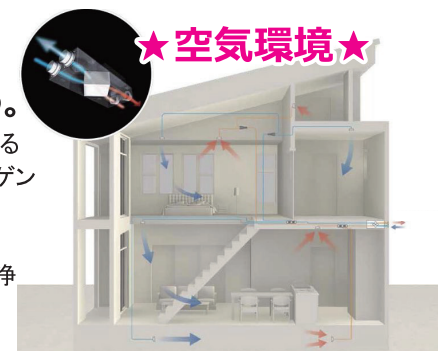

「快適」「健康」「省エネ」「安心」  
スーパーウォール工法  
高性能で高耐久、安心して  
永く暮らせる  
「モノコック構造」

木造最高壁倍率 5倍を実現。

★温熱環境★

リビング 23℃、トイレ 20℃  
家の中の温度差が少ない暮らしを。  
冬のリビング、エアコンで快適な室内も、廊下や  
トイレは寒く感じるのではないのでしょうか。この温度  
差は、暮らしの快適性を損ねるだけではなく、ご家  
族の健康にも影響を及ぼします。そんな、家の中  
の温度差を少なくするには、住まいの気密・断熱  
性能を高めることが大切なのです。

計画換気システムで  
24時間、健やかな空気を保つ。

近年は、PM2.5（微小粒子状物質）などによる  
大気汚染、カビ・ダニ、花粉といったアレルギー  
の対策など、空気環境に注目が集まる中で、  
住まい全体の換気等、計画的な換気に目を  
向けることも必要です。室内の空気環境を清浄  
化することは、ご家族の健康のために重要な  
ポイントです。

★空気環境★

広告有効期限：令和2年6月10日

No.477