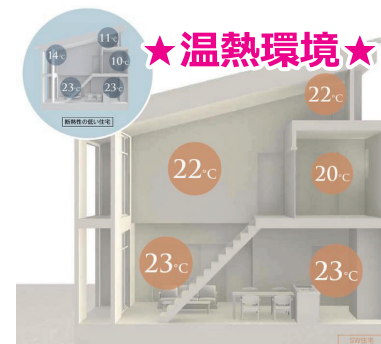

### MINIMAL is BEST

目指したのは、カーポートの機能はそのままに、  
住宅と美しく調和するカーポート。

DESIGN

住宅との調和を  
追求したデザイン

COLOR

住宅外観になじむ  
質感とカラー

FUNCTION

太陽熱も汚れも  
すっきりと

LIXIL 断熱玄関ドア

あっという間に  
1day Reform

素敵にリフォーム

玄関ドアの交換が  
カバー工法により  
1日で完成します！！

リシエント 片開きドア  
M27型アルミ色

【本体セット価格 381,000円】のところ

266,000円

SW LIXIL × SC Living  
SUPER WALL

「快適」「健康」「省エネ」「安心」  
スーパーウォール工法  
高性能で高耐久、安心して  
永く暮らせる  
「モノコック構造」

木造最高壁倍率 5倍を実現。

★温熱環境★

リビング 23℃、トイレ 20℃  
家の中の温度差が少ない暮らしを。  
冬のリビング、エアコンで快適な室内も、廊下や  
トイレは寒く感じるのではないのでしょうか。この温度  
差は、暮らしの快適性を損ねるだけではなく、ご家  
族の健康にも影響を及ぼします。そんな、家の中  
の温度差を少なくするには、住まいの気密・断熱  
性能を高めることが大切なのです。

計画換気システムで  
24時間、健やかな空気を保つ。

近年は、PM2.5（微小粒子状物質）などによる  
大気汚染、カビ・ダニ、花粉といったアレルギー  
の対策など、空気環境に注目が集まる中で、  
住まい全体の換気等、計画的な換気に目を  
向けることも必要です。室内の空気環境を清浄  
化することは、ご家族の健康のために重要な  
ポイントです。

★空気環境★

広告有効期限：令和2年6月10日

No.477