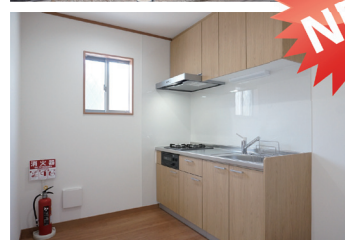

### 《新築アパート完成しました！》

NEW!

Rn.101・102 1K

賃料 **55,000円**

弊社施工の新築アパートが湯河原町土肥地区で  
完成致しました！間取りは使い勝手の良い、  
1Kタイプ、ウォークインクローゼット付き！  
是非お気軽にお問合せ・内覧下さい！！

- 物件概要
- 所在：湯河原町土肥5丁目 ● 専有面積：30.24㎡ ● 築年月：令和2年4月
  - 構造：木造スレートぶき2階建 ● 共益費：無し ● 駐車料：月額7,000円
  - 礼金・敷金：1ヶ月・1ヶ月 ● 交通：湯河原駅徒歩6分 (媒介)