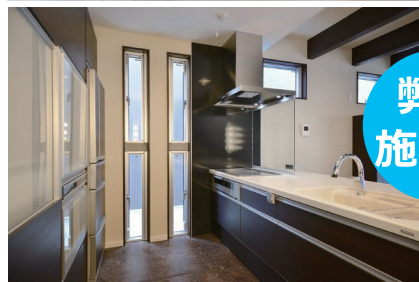

7月の おすすめ S・C REFORM

LIXIL

おうちのお悩み事やリフォーム、新築、建替えなど
是非お気軽にご相談下さい！！

住宅設備や室内外のリフォームは何でもご相談下さい！

★キッチンリフォーム★

天板はセラミックや人工大理石、
コンロはIHやガラストップのものに交換など、
ご希望をお気軽にお知らせ下さい！

LIXIL システムキッチン
I型 2550・3口ガスコンロタイプ

AS

本体価格 ステンレストップ
希望小売価格 638,500円のところ

255,400円~

LIXIL コンパクトキッチン
I型 1650・2口ガスコンロタイプ

Tio

本体価格 ステンレストップ
希望小売価格 378,500円のところ

208,000円~

Point

新築アパートでも採用しました！