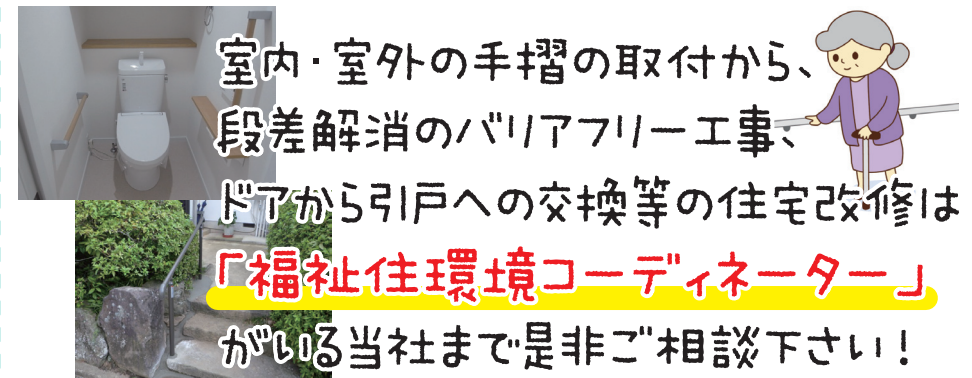

人気のゲースネック
水栓がラインアップ！
手を洗いやすくバケツ
に水を汲みやすい！

これまでのデッドスペースが
収納空間に！

奥行きは驚きの 370mm。従来の
洗面化粧台の奥行き約 70% と
いうコンパクトさ。色々な場所
にすっきり収まります。

使い勝手の良い深型
洗面器は、多目的に
使えます。

本体価格
希望小売価格 238,000円のところ

130,900円

本体価格
希望小売価格 128,500円のところ

64,200円

実際の商品を見て触って体感！

LIXILショールーム！

最新モデルや
“新商品”が展示中！
リフォームや新築等を
検討される時の参考に
是非お気軽にご利用下さい！

介護保険を利用した 介護リフォームは当社まで！！

室内・室外の手摺の取付から、
段差解消のバリアフリー工事、
ドアから引戸への交換等の住宅改修は
「福祉住環境コーディネーター」
が活躍当社まで是非ご相談下さい！

LIXILグループ不動産チェーン