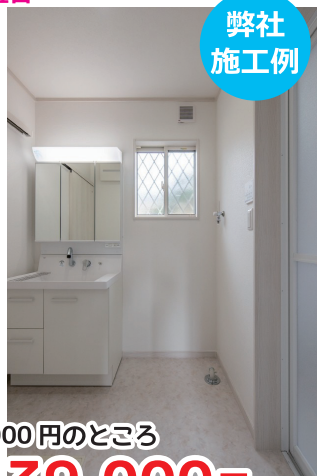

LIXIL 洗面化粧台  
W=750

ピアラ

本体価格  
希望小売価格253,000円のところ

139,000円

弊社  
施工例

LIXIL 洗面化粧台  
W=750

オフト

本体価格  
希望小売価格190,000円のところ