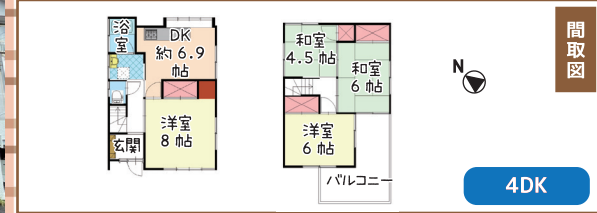

本体価格
希望小売価格 税込 493,350 円のところ
税込 **296,010 円**

LIXIL シエラ S

Shiera S 間口 210cm

ステンレストップ+IHコンロ（扉グループ2）

本体価格
希望小売価格 税込 1,122,000 円のところ
税込 **561,000 円**

弊社
施工例

キッチンを
人造大理石トップの
「シエラ S」に
リフォーム！

【After】

★弊社施工例★

屋根リフォームは カバー工法がおすすめ！

【Before】

★After★

【POINT!】

既存の屋根を下地に利用して新しい屋根を葺くので、
お住まいになったままで施工出来ます！

★リフォームプラン 提案します!!

湯河原町

吉浜 売戸建

590 万円

★吉浜海岸まで徒歩 4 分！
★海好きな方にオススメな住環境！

物件概要

- 所在：湯河原町吉浜 ■ 交通：湯河原駅バス 5 分「海の家」徒歩 4 分（媒介）
- 土地面積：78.66 m² (23.79 坪) ■ 延床面積：73.86 m² (22.34 坪)
- 構造・規模：木造 2 階建 ■ 築年月：昭和 54 年 6 月
- 現況：空家 ■ 駐車場：有（車両サイズ制限有り） ■ 法令：法 22 条区域、景観法 その他：契約不適合責任免責